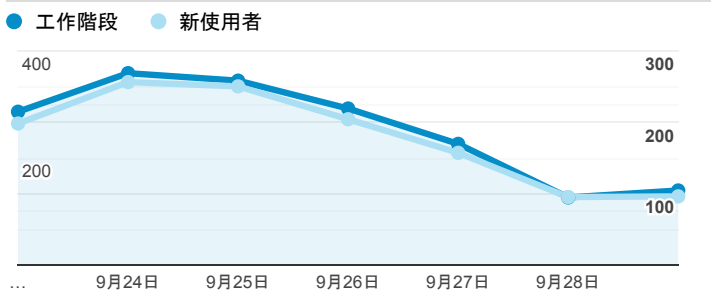

造訪和新造訪

造訪 (依 裝置類別 分組)

mobile desktop tablet

造訪 (依語言分組)

語言

工作階段