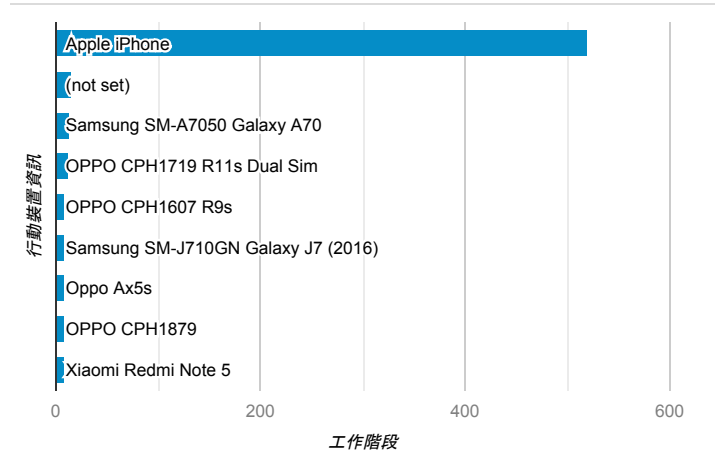

造訪和新造訪率 (依 行動裝置資訊 分組)