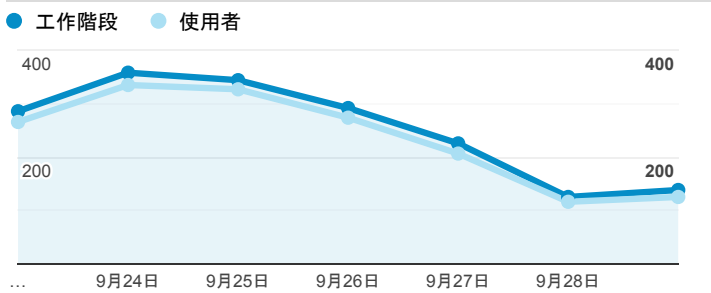

報表01_訪客

2019年9月23日 - 2019年9月29日

所有使用者
100.00% 個工作階段

平均造訪停留時間和單次造訪頁數

造訪地圖

跳出率和平均造訪停留時間

造訪 (依瀏覽器分組)

造訪和不重複訪客