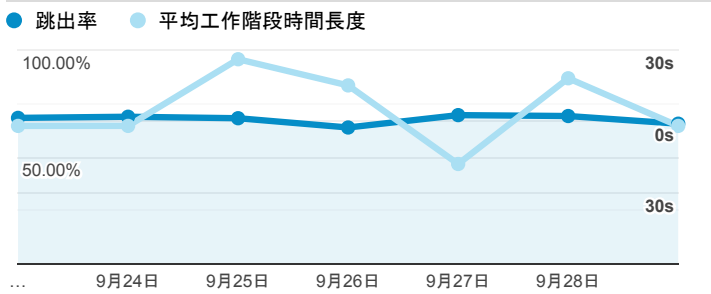

報表01_訪客

2019年9月23日 - 2019年9月29日

所有使用者
100.00% 個工作階段

平均造訪停留時間和單次造訪頁數

造訪地圖

跳出率和平均造訪停留時間

造訪 (依瀏覽器分組)

造訪和不重複訪客