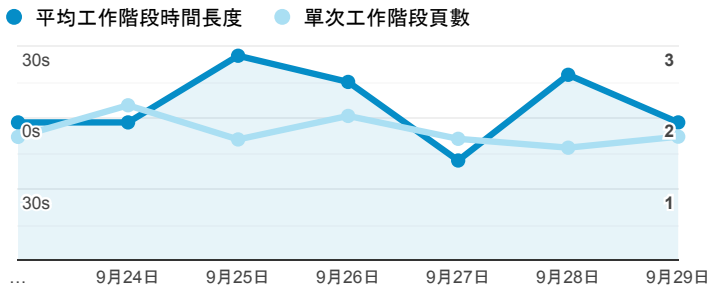

報表01_訪客

2019年9月23日 - 2019年9月29日

所有使用者
100.00% 個工作階段

平均造訪停留時間和單次造訪頁數

造訪地圖

跳出率和平均造訪停留時間

造訪 (依瀏覽器分組)

造訪和不重複訪客