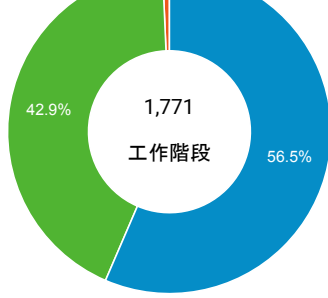

造訪和新造訪率 (依 行動裝置資訊 分組)

造訪和新造訪

造訪 (依 裝置類別 分組)

mobile desktop tablet

造訪 (依語言分組)

語言

工作階段

zh-tw	1,546
en-us	127
zh-cn	37
ja-jp	15
zh-hk	9
ko-kr	7
en	4
en-gb	4
vi-vn	4
th-th	3