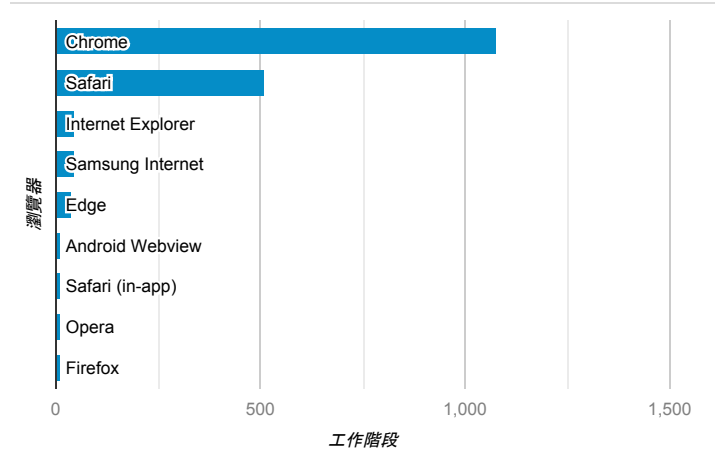

報表01_訪客

2019年9月23日 - 2019年9月29日

所有使用者
100.00% 個工作階段

平均造訪停留時間和單次造訪頁數

造訪地圖

跳出率和平均造訪停留時間

造訪 (依瀏覽器分組)

造訪和不重複訪客