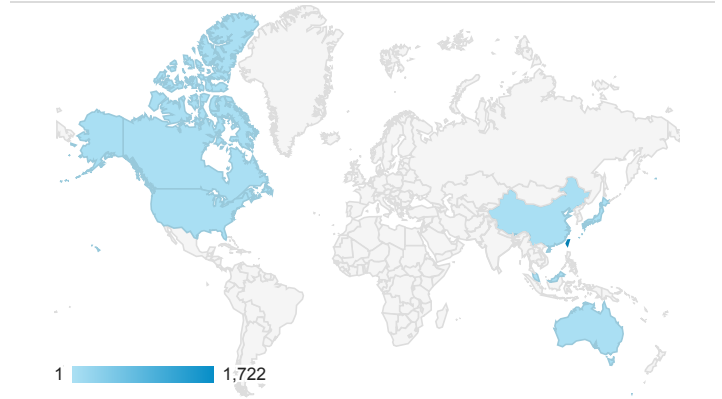

報表01_訪客

2019年9月23日 - 2019年9月29日

所有使用者
100.00% 個工作階段

平均造訪停留時間和單次造訪頁數

造訪地圖

跳出率和平均造訪停留時間

造訪 (依瀏覽器分組)

造訪和不重複訪客